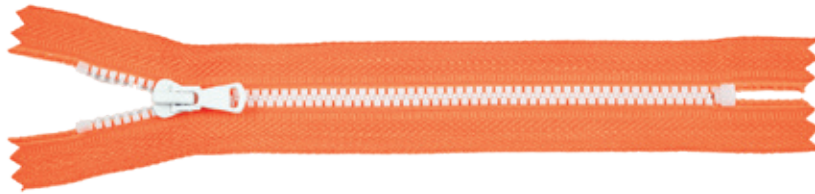

FINISHED DELRIN ZIPPER

CLOSE END

Resleting yang ujung bawahnya tertutup atau tidak bisa dibuka dari bawah

OPEN END

jenis resleting yang bisa terbuka sepenuhnya di kedua sisi ketika dilepas.

TWO WAY OPEN END

Resleting dengan dua kepala slider yang bisa dibuka dari atas maupun bawah.

TWO WAY CLOSE END

Resleting dengan dua kepala slider yang ujungnya tertutup.

WATERPROOF ZIPPERS

WATERPROOF ZIPPER

Waterproof zipper adalah jenis resleting yang dirancang khusus agar tahan air dengan menambahkan lapisan pelindung (coating) di bagian luar pita atau gigi resleting. Lapisan ini biasanya terbuat dari TPU (Thermoplastic Polyurethane) atau PVC (Polyvinyl Chloride) yang menutup celah di antara gigi, sehingga air tidak mudah masuk.