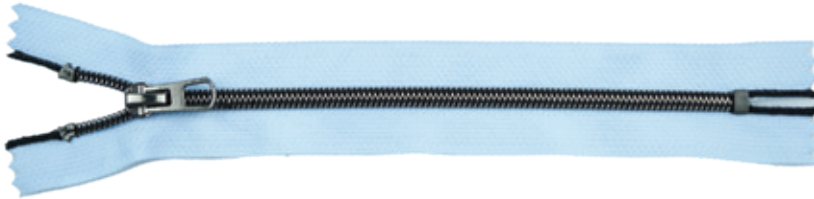

TEETH VARIATIONS

01 **STANDARD**

02 **KOMBINASI GIGI DAN BENANG**

03 **KOMBINASI 2 WARNA**

04 **OTOMOTIF**

05 **INVISIBLE LACE**

06 **GIGI SILVER**

07 **PITA CUSTOM**

INSIVIBLE WOVEN

FINISHED ZIPPER

FINISHED COIL ZIPPER

CLOSE END (PLASTIC)

Resleting yang ujung bawahnya tertutup atau tidak bisa dibuka dari bawah

OPEN END (PLASTIC)

jenis resleting yang bisa terbuka sepenuhnya di kedua sisi ketika dilepas.

TWO WAY CLOSE END

Resleting dengan dua kepala slider yang bisa dibuka dari atas maupun bawah.

REVERSE

Resleting yang giginya berada di sisi belakang pita, sehingga tampak lebih halus dari luar.

INVISIBLE

Resleting yang giginya tersembunyi di balik kain, membuat sambungannya nyaris tidak terlihat.