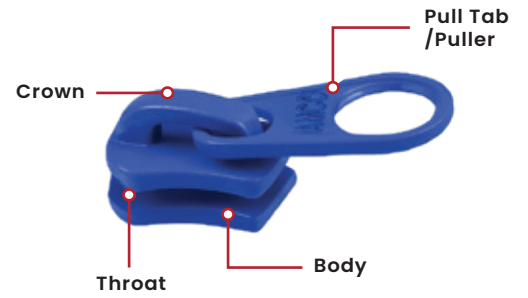

FINISHED ZIPPER & WATERPROOF VARIATION

FINISHED WATERPROOF ZIPPER

CLOSE END

Resleting yang ujung bawahnya tertutup atau tidak bisa dibuka dari bawah

OPEN END

jenis resleting yang bisa terbuka sepenuhnya di kedua sisi ketika dilepas.

TWO WAY

Resleting dengan dua kepala slider yang bisa dibuka dari atas maupun bawah.

WATERPROOF ZIPPER VARIATION

LIST

SABLON

WARNA

02

SLIDERS

SLIDER

Slider adalah komponen bergerak yang berfungsi membuka dan menutup gigi-gigi resleting.

STRUKTUR SLIDER

NON LOCK SLIDER

NON LOCK SLIDER

Tidak memiliki sistem pengunci. Zipper bisa terbuka hanya dengan dorongan atau tekanan. Biasanya dipakai di tas, dompet, dan sepatu karena lebih praktis dibuka-tutup